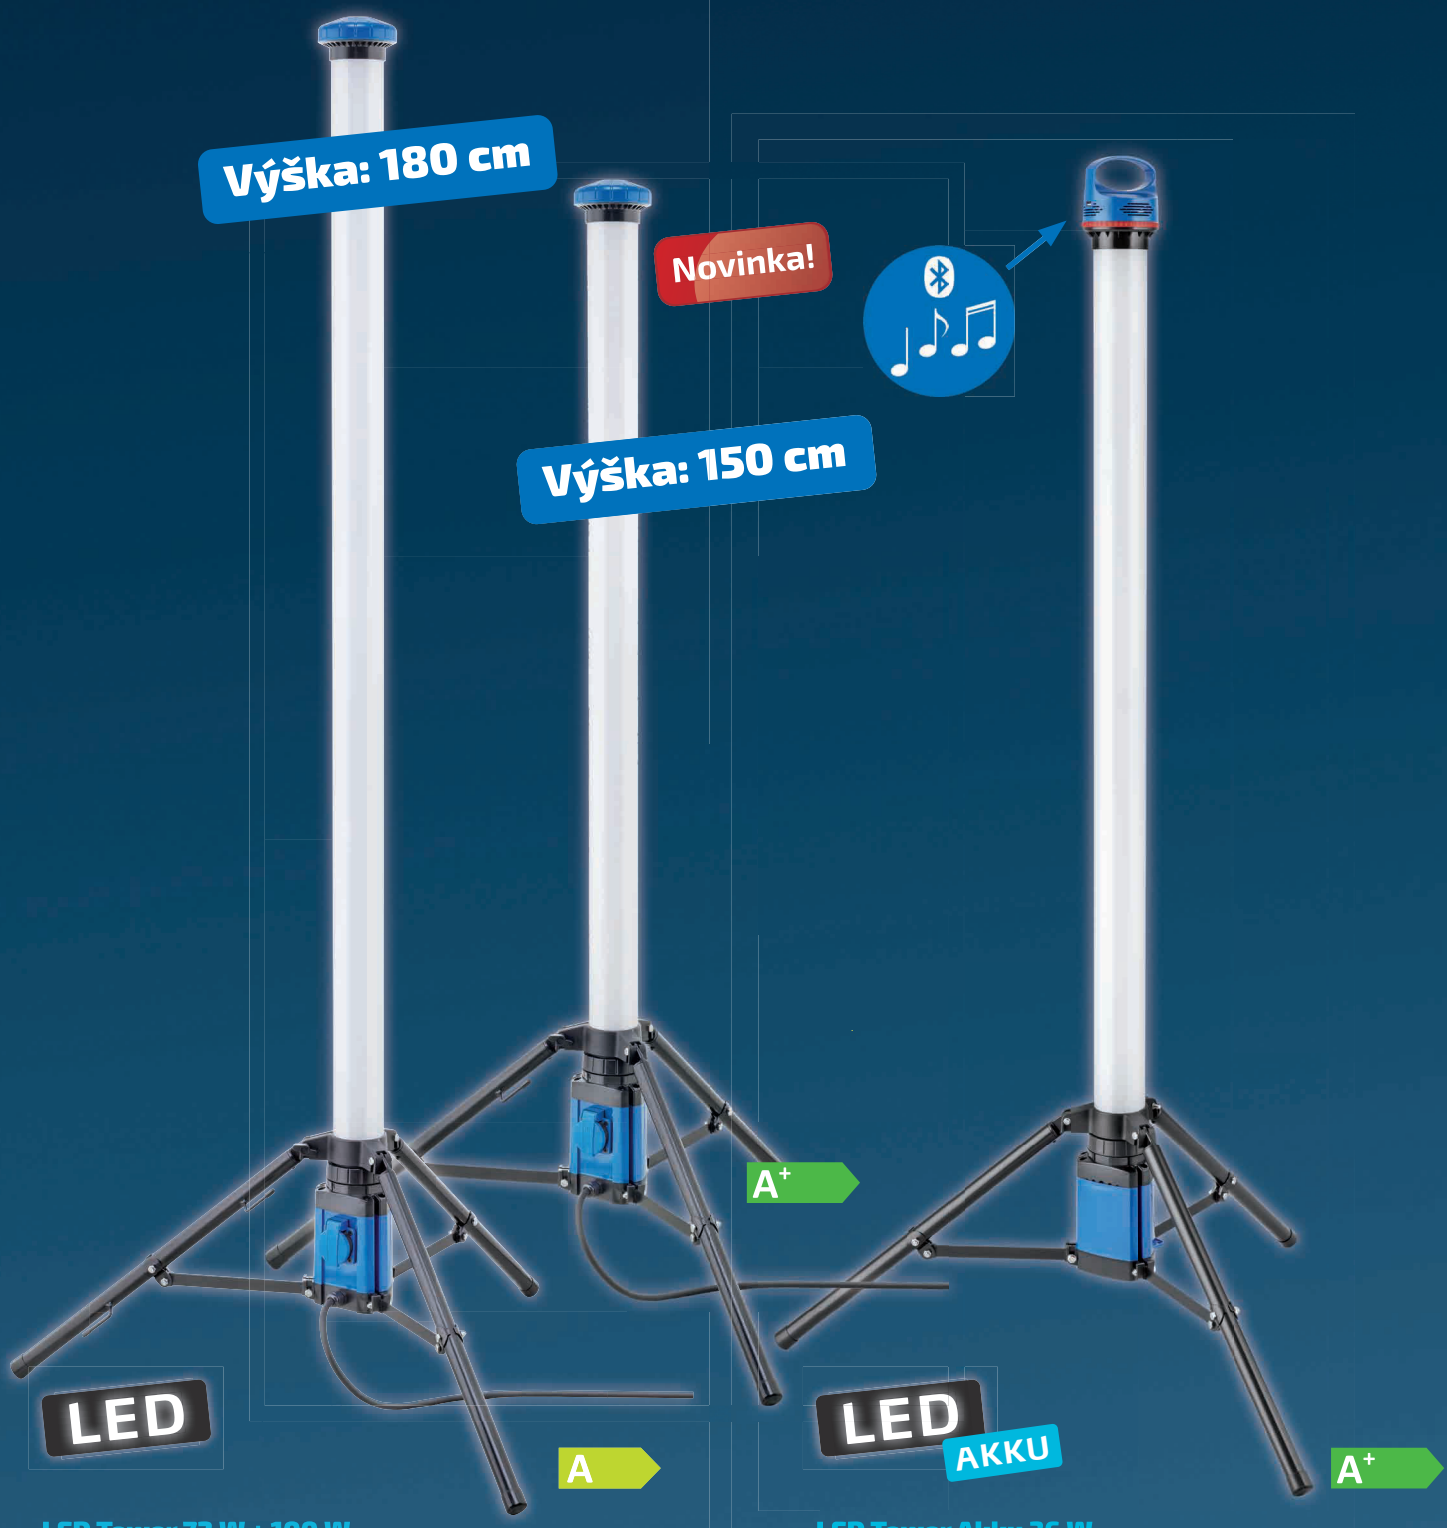

Svítlidla, světlomety a topidla

Vždy to správné řešení do špatných světelných a klimatických podmínek

LED Tower 72 W + 100 W

Osvětlení celého okolí (360°) s velice vysokým světelným výkonem. Možnost napojení dalších přístrojů do integrované zásuvky. Ochrana proti stříkající vodě a prachu IP54.

Obj. č. 60 11 60

6 100 lm	30 000 h	3 m	6 400 K
			IP 54

Obj. č. 60 11 90

9 100 lm	30 000 h	5 m	6 500 K
			IP 54

LED Tower Akku 36 W

Osvětlení celého okolí (360°). Snadné použití na těžkodostupných místech. Včetně zabudovaného bluetooth reproduktoru a USB zdířka pro připojení hudebního zdroje nebo nabíjení mobilních zařízení.

LED

A⁺

Power LED 80 W LIGHT

Robustní LED světlo s velice vysokým světelným výkonem.

Dvě další zásuvky pro rozšířené použití. Nízká hmotnost a praktická rukojeť. Ochrana proti stříkající vodě a prachu IP54.

Dva robustní LED světla s velice vysokým světelným výkonem na teleskopickém stativu.

Max. výška: 3 metry
Ochrana proti stříkající vodě a prachu IP54.

Obj. č. 60 11 82

6 800 lm	30 000 h	3 m	6 500 K
			IP 54