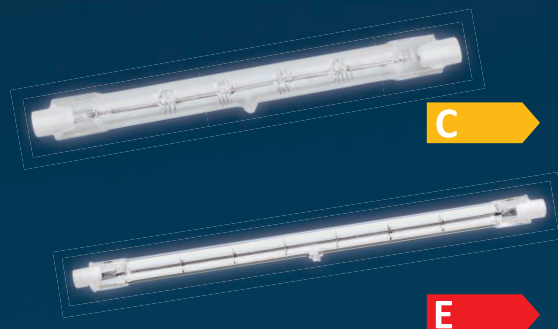

Náhradní halogenová zářivka 400 + 1 000 W

Velmi vysoký světelný výkon až 22 000 lm.

Obj. č. 60 12 14

8 545 lm	2 000 h	2 700 K

Obj. č. 60 12 37

22 000 lm	1 000 h	2 700 K